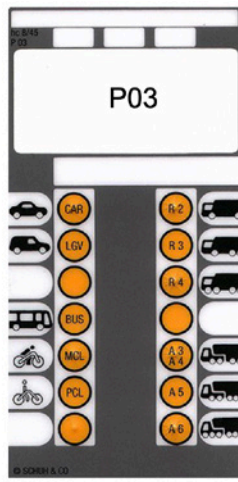

hc8 / 36 Tasten (keys)
Knotenpunktzählung (turning)

hc260

hc264

hc261

hc262

Flussverfolgung
 (origin / destination)

hc263

hc271

hc8 / 45 Tasten (keys) Knotenpunktzählung (turning)

hc164

hc163
 (Standard D, GB)

hc161
 (Standard D, GB)

hc162

hc167

hc170

hc169
 (Standard DK)

hc176

hc8 / 45 Tasten (keys)

Querschnittszählung (passing)

hc166
(Standard GB)

hc177

hc165

hc168

Flussverfolgung
(origin / destination)

hc8 / 21 Tasten (keys)

Knotenpunktzählung (turning)

hc064
 (Standard D, GB)

hc065
 (Standard D, GB)

hc067

hc068

hc061

hc071