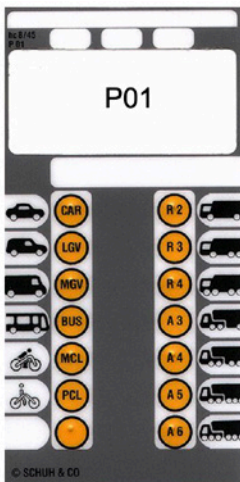

hc8 / 36 Tasten (keys)
Knotenpunktzählung (turning)

hc260

hc264

hc261

hc262

Flussverfolgung
 (origin / destination)

hc263

hc271

hc8 / 45 Tasten (keys) Knotenpunktzählung (turning)

hc164

hc163
 (Standard D, GB)

hc161
 (Standard D, GB)

hc162

hc167

hc170

hc169
 (Standard DK)

hc176

hc8 / 45 Tasten (keys)

Querschnittszählung (passing)

hc166
(Standard GB)

hc177

hc165

hc168

Flussverfolgung
(origin / destination)

hc8 / 21 Tasten (keys)

Knotenpunktzählung (turning)

hc064
 (Standard D, GB)

hc065
 (Standard D, GB)

hc067

hc068

hc061

hc071