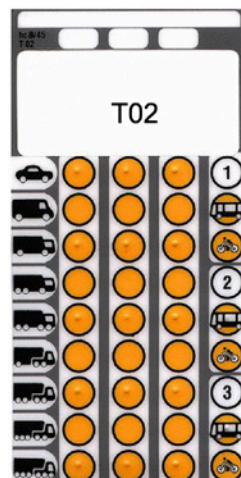

IHRE SPEZIALISTEN FÜR VERKEHRSDATENERFASSUNG

hc8 Tastatur-Folien

Die Oberfläche unserer hc8-Handzählgeräte lässt sich im Handumdrehen anpassen. Belegen Sie die 36 freiprogrammierbaren Tasten entsprechend Ihren Anforderungen. Wählen Sie aus unserem Sortiment an preiswerten, vorgedruckten Tastaturfolien oder drucken Sie Ihre gewünschten Tastatur-Layouts auf unsere Folien mit Ihrem eigenen Laserdrucker. Anschließend platzieren Sie die bedruckten Folien einfach über die bestehende Tastatur Ihres Handzählgeräts und schon haben Sie eine maßgeschneiderte Lösung, die perfekt zu Ihren Bedürfnissen passt.

hc8 / 36 Tasten (keys)
Knotenpunktzählung (turning)

hc260

hc264

hc261

hc262

Flussverfolgung
 (origin / destination)

hc263

hc271

hc8 / 45 Tasten (keys) Knotenpunktzählung (turning)

hc164

hc163
 (Standard D, GB)

hc161
 (Standard D, GB)

hc162

hc167

hc170

hc169
 (Standard DK)

hc176

hc8 / 45 Tasten (keys)

Querschnittszählung (passing)

hc166
(Standard GB)

hc177

hc165

hc168

Flussverfolgung
(origin / destination)