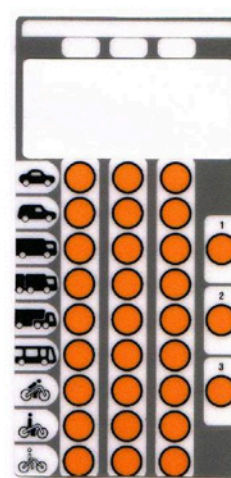

hc8 / 36 Tasten (keys)
Knotenpunktzählung (turning)

hc260

hc264

hc261

hc262

Flussverfolgung
 (origin / destination)

hc263

hc271

hc8 / 45 Tasten (keys) Knotenpunktzählung (turning)

hc164

hc163
 (Standard D, GB)

hc161
 (Standard D, GB)

hc162

hc167

hc170

hc169
 (Standard DK)

hc176

hc8 / 45 Tasten (keys)

Querschnittszählung (passing)

hc166
(Standard GB)

hc177

hc165

hc168

Flussverfolgung
(origin / destination)

hc8 / 21 Tasten (keys)

Knotenpunktzählung (turning)

hc064
 (Standard D, GB)

hc065
 (Standard D, GB)

hc067

hc068

hc061

hc071