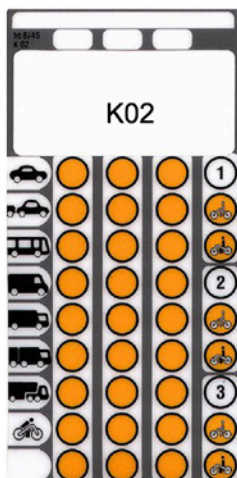

IHRE SPEZIALISTEN FÜR VERKEHRSDATENERFASSUNG

hc8 Tastatur-Folien

Die Oberfläche unserer hc8-Handzählgeräte lässt sich im Handumdrehen anpassen. Belegen Sie die 36 freiprogrammierbaren Tasten entsprechend Ihren Anforderungen. Wählen Sie aus unserem Sortiment an preiswerten, vorgedruckten Tastaturfolien oder drucken Sie Ihre gewünschten Tastatur-Layouts auf unsere Folien mit Ihrem eigenen Laserdrucker. Anschließend platzieren Sie die bedruckten Folien einfach über die bestehende Tastatur Ihres Handzählgeräts und schon haben Sie eine maßgeschneiderte Lösung, die perfekt zu Ihren Bedürfnissen passt.

hc8 / 36 Tasten (keys)
Knotenpunktzählung (turning)

hc260

hc264

hc261

hc262

Flussverfolgung
 (origin / destination)

hc263

hc271

hc8 / 45 Tasten (keys) Knotenpunktzählung (turning)

hc164

hc163
 (Standard D, GB)

hc161
 (Standard D, GB)

hc162

hc167

hc170

hc169
 (Standard DK)

hc176

hc8 / 45 Tasten (keys)

Querschnittszählung (passing)

hc166
(Standard GB)

hc177

hc165

hc168

Flussverfolgung
(origin / destination)