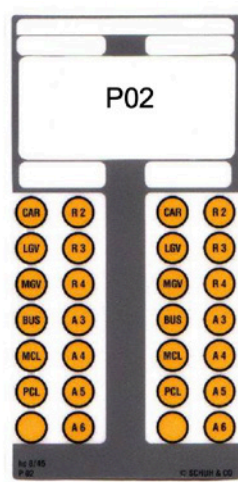

hc8 / 36 Tasten (keys)
Knotenpunktzählung (turning)

hc260

hc264

hc261

hc262

Flussverfolgung
 (origin / destination)

hc263

hc271

hc8 / 45 Tasten (keys) Knotenpunktzählung (turning)

hc164

hc163
 (Standard D, GB)

hc161
 (Standard D, GB)

hc162

hc167

hc170

hc169
 (Standard DK)

hc176

hc8 / 45 Tasten (keys)

Querschnittszählung (passing)

hc166
(Standard GB)

hc177

hc165

hc168

Flussverfolgung
(origin / destination)

hc8 / 21 Tasten (keys)

Knotenpunktzählung (turning)

hc064
 (Standard D, GB)

hc065
 (Standard D, GB)

hc067

hc068

hc061

hc071