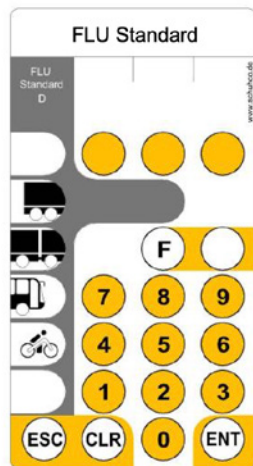

hc8-Folien sind für folgende Tastenvarianten verfügbar:

- hc8 / 36 Tasten (keys)
- hc8 / 45 Tasten (keys)
- hc8 / 21 Tasten (keys)

Alle Varianten finden Sie auf den folgenden Seiten

Kontaktieren Sie uns

Schuh & Co. GmbH, Goethestr. 17, D-82110 Germering, www.schuhco.de oder info@schuhco.de

hc8 / 36 Tasten (keys)
Knotenpunktzählung (turning)

hc260

hc264

hc261

hc262

Flussverfolgung
 (origin / destination)

hc263

hc271

hc8 / 45 Tasten (keys) Knotenpunktzählung (turning)

hc164

hc163
 (Standard D, GB)

hc161
 (Standard D, GB)

hc162

hc167

hc170

hc169
 (Standard DK)

hc176

hc8 / 45 Tasten (keys)

Querschnittszählung (passing)

hc166
(Standard GB)

hc177

hc165

hc168

Flussverfolgung
(origin / destination)