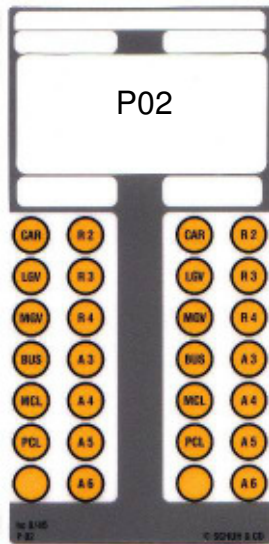

hc8 / 45 Tasten (keys)

Knotenpunktzählung (turning) :

hc164

hc163
(Standard D, GB)

hc161
(Standard D, GB)

hc162

hc167

hc170

hc169
(Standard DK)

hc176

hc8 / 45 Tasten (keys)

Querschnittszählung (passing) :

hc166
(Standard GB)

hc177

hc165

hc168

Flussverfolgung (origin / destination) :

hc171

hc172
(Standard D, GB)

hc8 / 45 Tasten (keys)

Alphanumeric

hc173

hc174
(Standard GB)

hc175

hc8 / 21 Tasten (keys)

Querschnittszählung (passing) :

hc066
(Standard GB)

hc069

hc072

hc070

Flussverfolgung (origin / destination) :

hc062
(Standard D, GB)