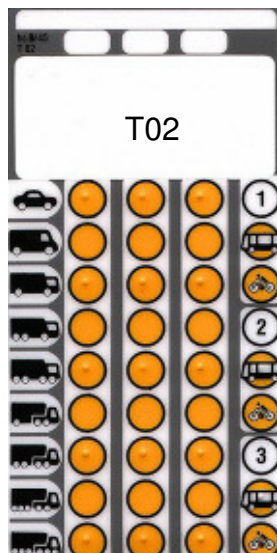

hc260

hc264

hc261

hc262

hc263

hc8 / 36 Tasten (keys)

Flussverfolgung (origin / destination) :

hc271

hc8 / 45 Tasten (keys)

Knotenpunktzählung (turning) :

hc164

hc163
(Standard D, GB)

hc161
(Standard D, GB)

hc162

hc167

hc170

hc169
(Standard DK)

hc176

hc8 / 45 Tasten (keys)

Querschnittszählung (passing) :

hc166
(Standard GB)

hc177

hc165

hc168

Flussverfolgung (origin / destination) :

hc171

hc172
(Standard D, GB)

hc8 / 45 Tasten (keys)

Alphanumeric

hc173

hc174
(Standard GB)

hc175