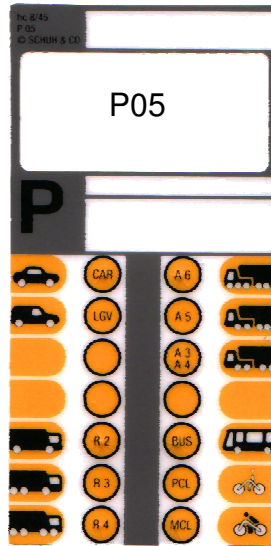

Flussverfolgung (origin / destination) :

hc171

hc172
(Standard D, GB)

hc8 / 45 Tasten (keys)

Alphanumeric

hc173

hc174
(Standard GB)

hc175

hc8 / 21 Tasten (keys)

Querschnittszählung (passing) :

hc066
(Standard GB)

hc069

hc072

hc070

Flussverfolgung (origin / destination) :

hc062
(Standard D, GB)

Staumessung (queue) :

hc063