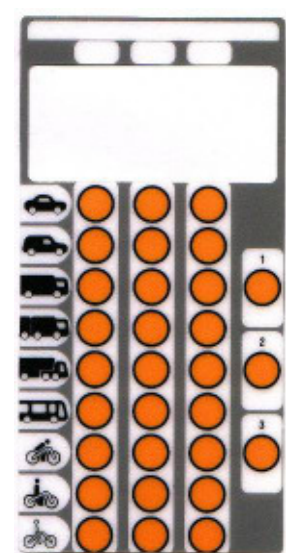

hc260

hc264

hc261

hc262

hc263

hc8 / 36 Tasten (keys)

Flussverfolgung (origin / destination) :

hc271

hc8 / 45 Tasten (keys)

Knotenpunktzählung (turning) :

hc164

hc163
(Standard D, GB)

hc161
(Standard D, GB)

hc162

hc167

hc170

hc169
(Standard DK)

hc176

hc8 / 45 Tasten (keys)

Querschnittszählung (passing) :

hc166
(Standard GB)

hc177

hc165

hc168

Flussverfolgung (origin / destination) :

hc171

hc172
(Standard D, GB)

hc8 / 45 Tasten (keys)

Alphanumeric

hc173

hc174
(Standard GB)

hc175