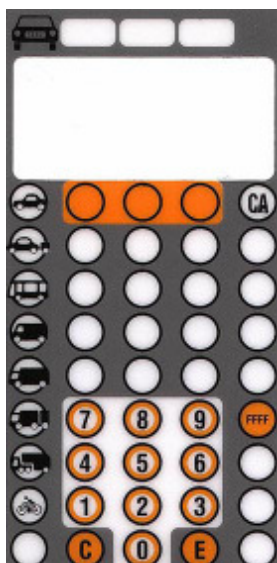

hc260

hc264

hc261

hc262

hc263

hc8 / 36 Tasten (keys)

Flussverfolgung (origin / destination) :

hc271

hc8 / 45 Tasten (keys)

Knotenpunktzählung (turning) :

hc164

hc163
(Standard D, GB)

hc161
(Standard D, GB)

hc162

hc167

hc170

hc169
(Standard DK)

hc176

hc8 / 45 Tasten (keys)

Querschnittszählung (passing) :

hc166
(Standard GB)

hc177

hc165

hc168

Flussverfolgung (origin / destination) :

hc171

hc172
(Standard D, GB)

hc8 / 45 Tasten (keys)

Alphanumeric

hc173

hc174
(Standard GB)

hc175