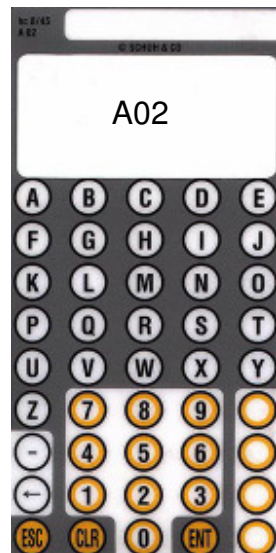

hc260

hc264

hc261

hc262

hc263

hc8 / 36 Tasten (keys)

Flussverfolgung (origin / destination) :

hc271

hc169
(Standard DK)

hc176

hc8 / 45 Tasten (keys)

Querschnittszählung (passing) :

hc166
(Standard GB)

hc177

hc165

hc168

Flussverfolgung (origin / destination) :

hc171

hc172
(Standard D, GB)

hc8 / 45 Tasten (keys)

Alphanumeric

hc173

hc174
(Standard GB)

hc175

hc8 / 21 Tasten (keys)

Querschnittszählung (passing) :

hc066
(Standard GB)

hc069

hc072

hc070

Flussverfolgung (origin / destination) :

hc062
(Standard D, GB)