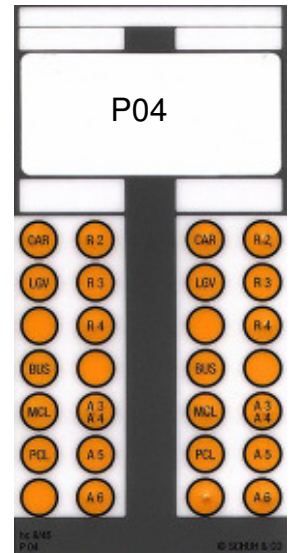

hc8 / 45 Tasten (keys)

Knotenpunktzählung (turning) :

hc164

hc163
(Standard D, GB)

hc161
(Standard D, GB)

hc162

hc167

hc170

hc169
(Standard DK)

hc176

hc8 / 45 Tasten (keys)

Querschnittszählung (passing) :

hc166
(Standard GB)

hc177

hc165

hc168

Flussverfolgung (origin / destination) :

hc171

hc172
(Standard D, GB)

hc8 / 45 Tasten (keys)

Alphanumeric

hc173

hc174
(Standard GB)

hc175

hc8 / 21 Tasten (keys)

Querschnittszählung (passing) :

hc066
(Standard GB)

hc069

hc072

hc070

Flussverfolgung (origin / destination) :

hc062
(Standard D, GB)