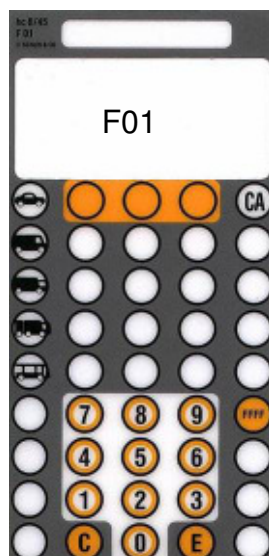

hc8 / 45 Tasten (keys)

Knotenpunktzählung (turning) :

hc164

hc163
(Standard D, GB)

hc161
(Standard D, GB)

hc162

hc167

hc170

hc169
(Standard DK)

hc176

hc8 / 45 Tasten (keys)

Querschnittszählung (passing) :

hc166
(Standard GB)

hc177

hc165

hc168

Flussverfolgung (origin / destination) :

hc171

hc172
(Standard D, GB)

hc8 / 45 Tasten (keys)

Alphanumeric

hc173

hc174
(Standard GB)

hc175

hc8 / 21 Tasten (keys)

Querschnittszählung (passing) :

hc066
(Standard GB)

hc069

hc072

hc070

Flussverfolgung (origin / destination) :

hc062
(Standard D, GB)