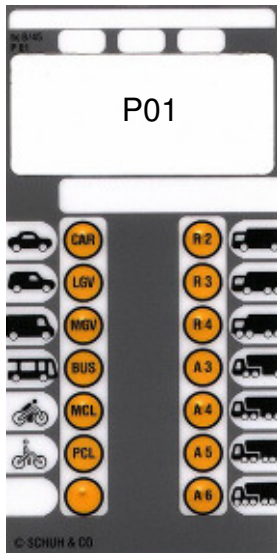

hc260

hc264

hc261

hc262

hc263

hc8 / 36 Tasten (keys)

Flussverfolgung (origin / destination) :

hc271

hc8 / 45 Tasten (keys)

Knotenpunktzählung (turning) :

hc164

hc163
(Standard D, GB)

hc161
(Standard D, GB)

hc162

hc167

hc170

hc169
(Standard DK)

hc176

hc8 / 45 Tasten (keys)

Querschnittszählung (passing) :

hc166
(Standard GB)

hc177

hc165

hc168

Flussverfolgung (origin / destination) :

hc171

hc172
(Standard D, GB)

hc8 / 45 Tasten (keys)

Alphanumeric

hc173

hc174
(Standard GB)

hc175