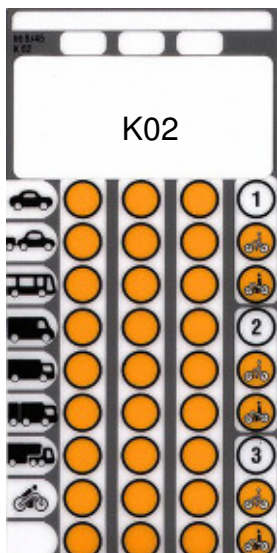

hc260

hc264

hc261

hc262

hc263

hc8 / 36 Tasten (keys)

Flussverfolgung (origin / destination) :

hc271

hc8 / 45 Tasten (keys)

Knotenpunktzählung (turning) :

hc164

hc163
(Standard D, GB)

hc161
(Standard D, GB)

hc162

hc167

hc170

hc169
(Standard DK)

hc176

hc8 / 45 Tasten (keys)

Querschnittszählung (passing) :

hc166
(Standard GB)

hc177

hc165

hc168

Flussverfolgung (origin / destination) :

hc171

hc172
(Standard D, GB)

hc8 / 45 Tasten (keys)

Alphanumeric

hc173

hc174
(Standard GB)

hc175