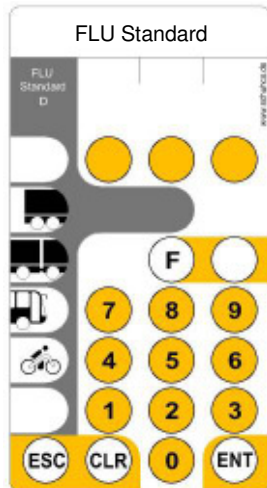

hc260

hc264

hc261

hc262

hc263

hc8 / 36 Tasten (keys)

Flussverfolgung (origin / destination) :

hc271

hc8 / 45 Tasten (keys)

Knotenpunktzählung (turning) :

hc164

hc163
(Standard D, GB)

hc161
(Standard D, GB)

hc162

hc167

hc170

Flussverfolgung (origin / destination) :

hc171

hc172
(Standard D, GB)

hc8 / 45 Tasten (keys)

Alphanumeric

hc173

hc174
(Standard GB)

hc175

hc8 / 21 Tasten (keys)

Querschnittszählung (passing) :

hc066
(Standard GB)

hc069

hc072

hc070

Flussverfolgung (origin / destination) :

hc062
(Standard D, GB)